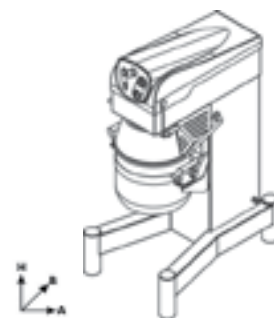

MODELLO MODEL	DIM. EXT. AxBxH cm	DIM. VASCA BOWL DIM. cm	VELOCITÀ SPEEDS	PESO WEIGHT Kg	POTENZA POWER Kw	VOLTAGGIO STANDARD STANDARD VOLTAGE
SELENE 10 VAR Banco	48x38x57	Ø 23x27 (10 l)	VAR	34	0,37	230Vac 1N 50Hz
SELENE 20 Banco	56x73x92	Ø 31x30 (20 l)	2	90	0,80	400Vac 3 50Hz
SELENE 20 VAR Banco	56x73x92	Ø 31x30 (20 l)	VAR	90	1,1	230Vac 1N 50Hz
SELENE 20	56x73x132	Ø 31x30 (20 l)	2	100	0,80	400Vac 3 50Hz
SELENE 20 VAR	56x73x132	Ø 31x30 (20 l)	VAR	100	1,1	230Vac 1N 50Hz
SELENE 40	69x93x148	Ø 41x39 (40 l)	3	210	1,5	400Vac 3 50Hz
SELENE 40 VAR	69x93x148	Ø 41x39 (40 l)	VAR	210	2,2	400Vac 3 50Hz
SELENE 60	69x95x156	Ø 46x41 (60 l)	3	230	2,2	400Vac 3 50Hz
SELENE 60 VAR	69x95x156	Ø 46x41 (60 l)	VAR	230	3	400Vac 3 50Hz
SELENE 80 AUT	85x102x168	Ø 48x49 (80 l)	3	380	3,9	400Vac 3 50Hz
SELENE 80 AUT VAR	85x102x168	Ø 48x49 (80 l)	VAR	380	4,8	400Vac 3 50Hz

VOLTAGGIO STANDARD: in tabella
STANDARD VOLTAGE: in the table

SELENE

MESCOLATRICI PLANETARIE PLANETARY MIXERS

COMIDA

2018 - www.zanolli.it

ACCESSORI IN DOTAZIONE STANDARD EQUIPMENT	PL 10	PL 20	PL 40	PL 60	PL 80
Vasca in acciaio inossidabile Stainless steel bowl	●	●	●	●	●
Frusta a fili fini Thin wire whisk	●	●	●	●	●
Spatola Flat beater	●	●	●	●	●
Gancio Kneading hook		●	●	●	
Spirale Spiral	●	○	○	○	●
Frusta a fili grossi Thick wire whisk		○	○	○	○